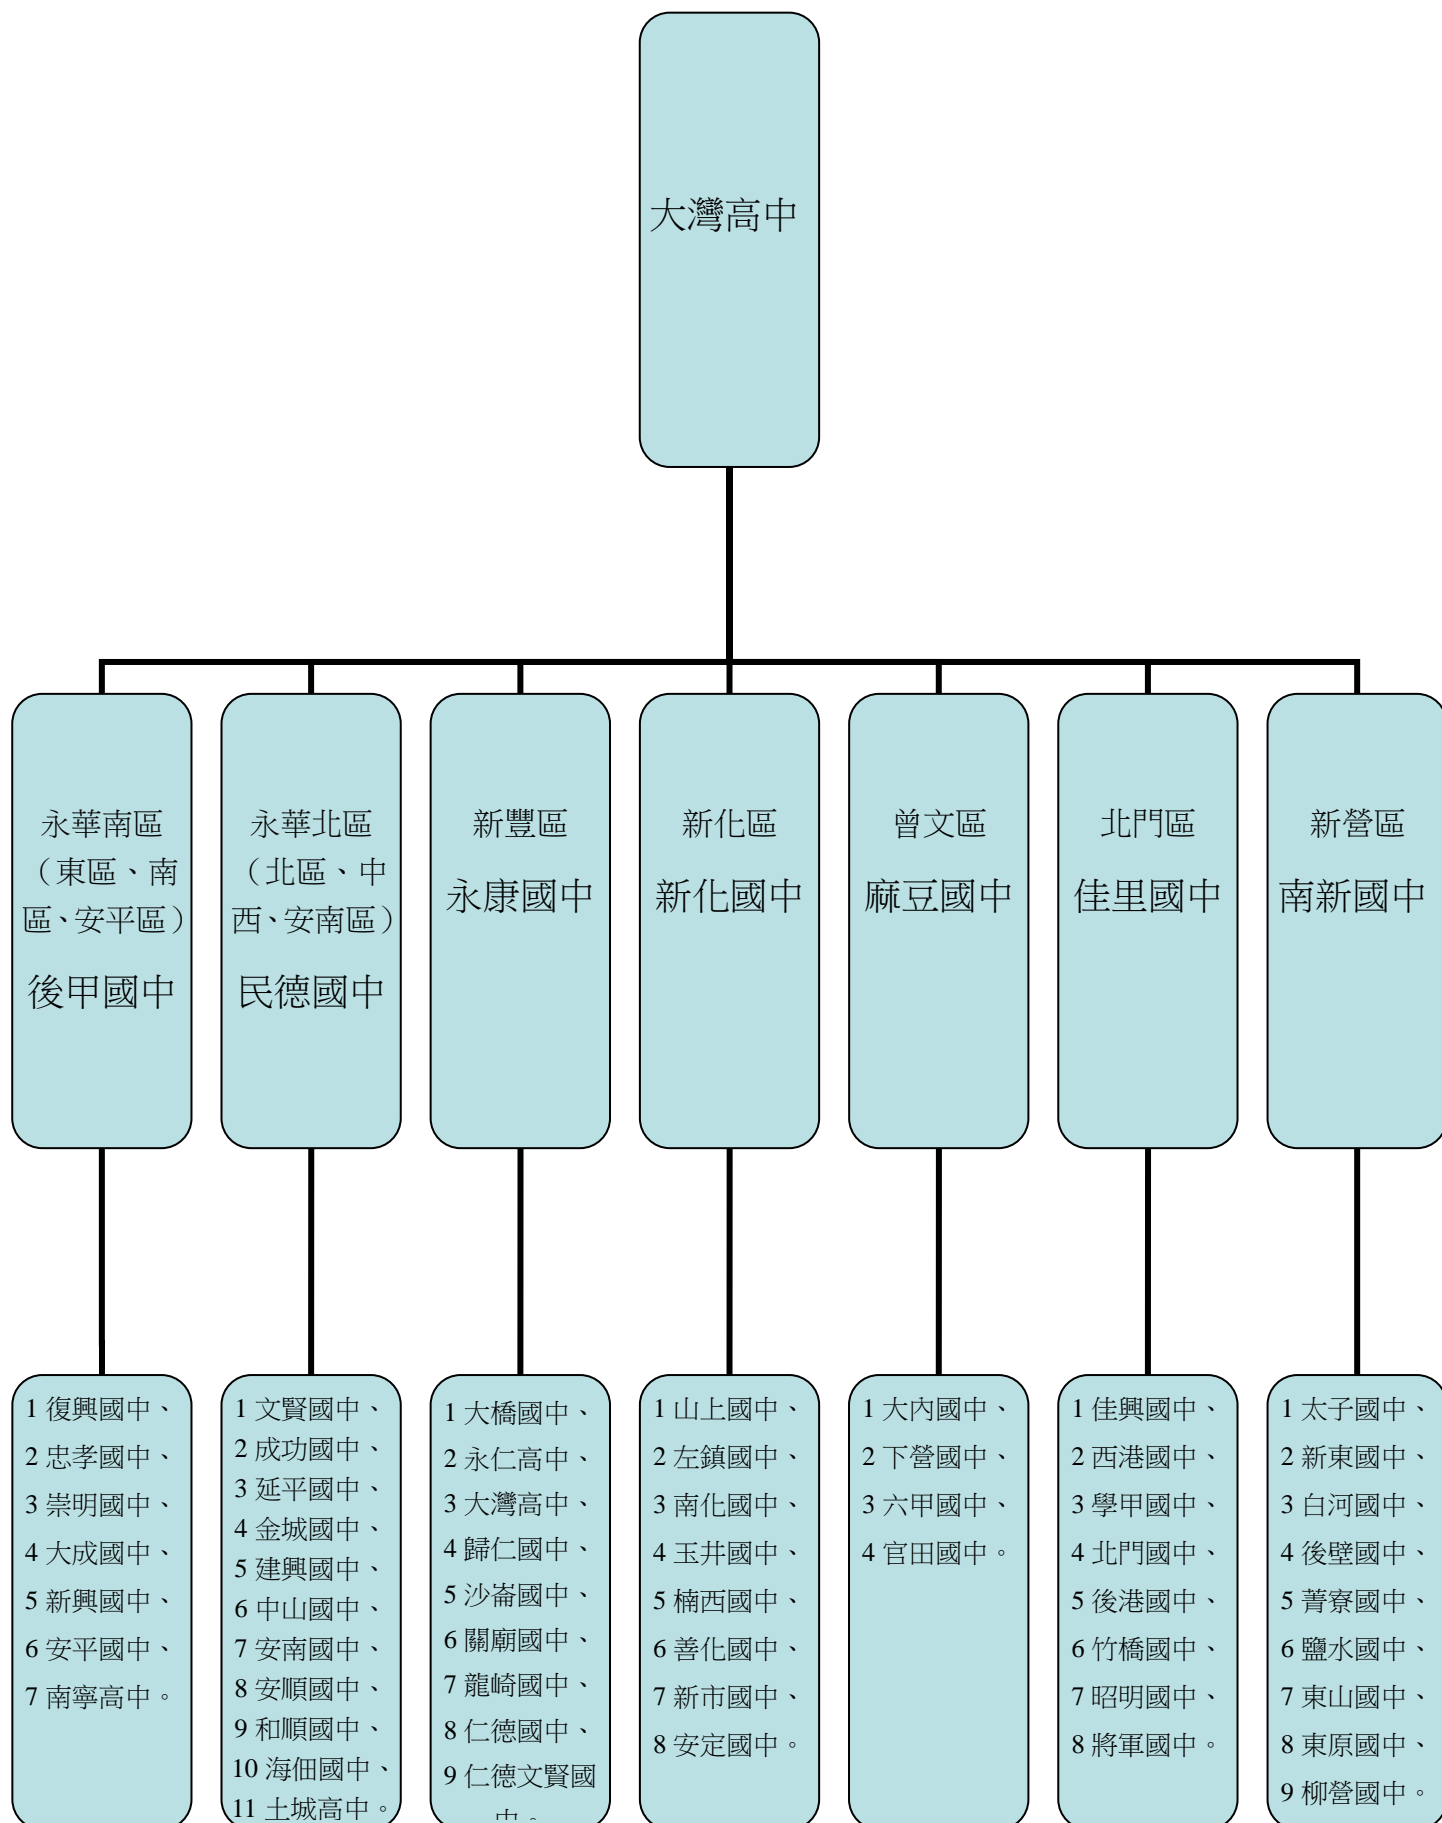

臺南市各區學校緊急聯絡網

105 年 9 月 6 日修正

一、修正後地震災情查通報規定如下：

- (一)依交通部中央氣象局地震震度報告，地震震度 3 級以下，請各校(幼兒園)依據「教育部校園安全及災害防救通報處理作業要點」至教育部校安通報進行法定通報丙級事件（如有災損，天災發生後 72 小時內通報）。
- (二)本市地震震度 4 級，開設本局天災通報系統，如有災損需一併完成教育部校安通報，依上班及非上班時間劃分如下：
 - 1、上班時間：地震發生後 6 小時內完成通報（註：上班時間：上午 8 時至下午 4 時）。
 - 2、非上班時間：地震發生後隔日中午 12 時前完成通報。
- (三)本市地震震度 5 級以上，開設本局天災通報系統，配合市級災害應變中心作業，於 2 小時內完成初報，學校(幼兒園)有災損需一併完成教育部校安通報，如需更新災損，請於 6 小時內完成續報。
- (四)請各校(園)落實指派負責(輪值)人員及代理人制度，俾利及時回報災情通報。

二、教育局劃分本市各區學校緊急聯絡網，共分為高中組及國小組，其中國小組劃分 6 大區，各區總聯絡中心學校如下：

三、國高中組緊急聯絡網學校如下：

高國中組

四、國小組各區緊急聯絡網學校如下：

國小組，第一區

永華區

進學國小

安南區