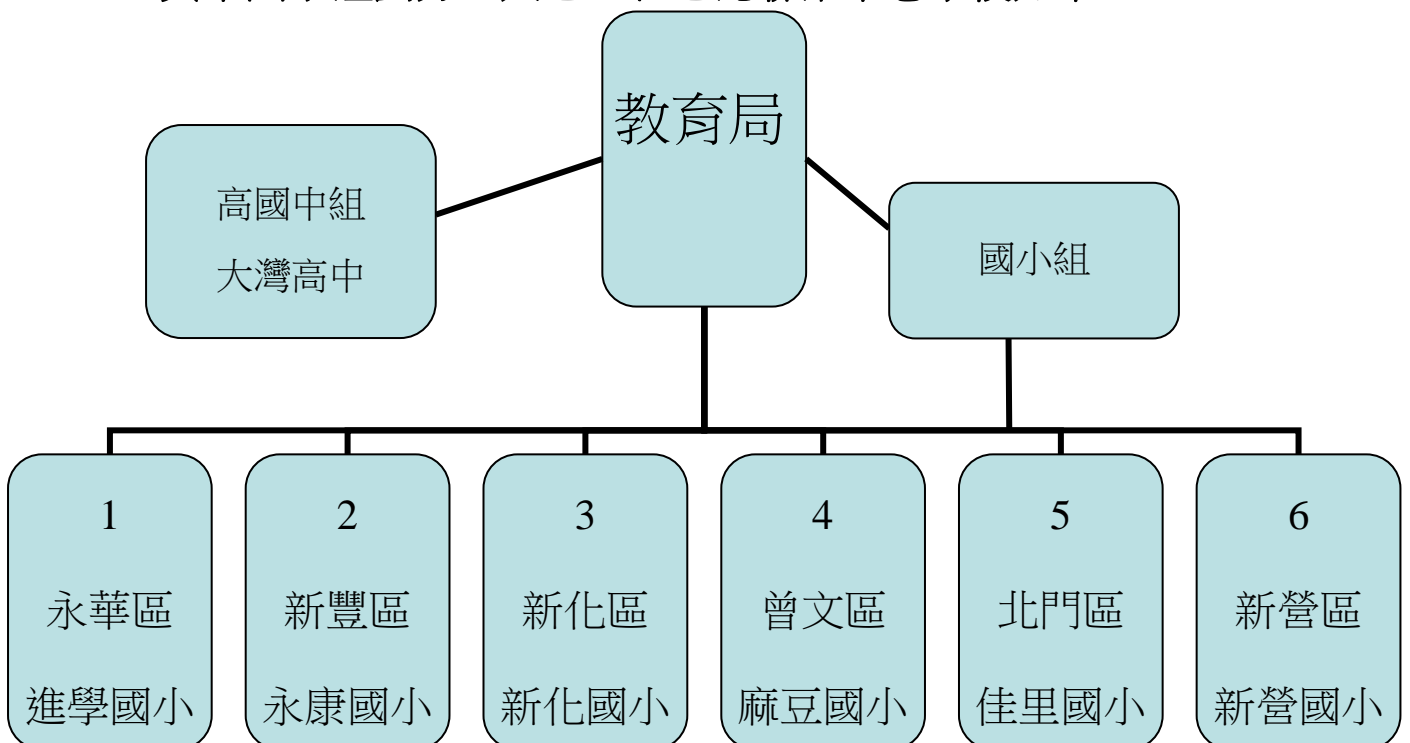

臺南市各區學校緊急聯絡網

105 年 9 月 6 日修正

一、修正後地震災情查通報規定如下：

- (一)依交通部中央氣象局地震震度報告，地震震度 3 級以下，請各校(幼兒園)依據「教育部校園安全及災害防救通報處理作業要點」至教育部校安通報進行法定通報丙級事件（如有災損，天災發生後 72 小時內通報）。
- (二)本市地震震度 4 級，開設本局天災通報系統，如有災損需一併完成教育部校安通報，依上班及非上班時間劃分如下：
 - 1、上班時間：地震發生後 6 小時內完成通報（註：上班時間：上午 8 時至下午 4 時）。
 - 2、非上班時間：地震發生後隔日中午 12 時前完成通報。
- (三)本市地震震度 5 級以上，開設本局天災通報系統，配合市級災害應變中心作業，於 2 小時內完成初報，學校(幼兒園)有災損需一併完成教育部校安通報，如需更新災損，請於 6 小時內完成續報。
- (四)請各校(園)落實指派負責(輪值)人員及代理人制度，俾利及時回報災情通報。

二、教育局劃分本市各區學校緊急聯絡網，共分為高中組及國小組，其中國小組劃分 6 大區，各區總聯絡中心學校如下：

三、國高中組緊急聯絡網學校如下：

高國中組

四、國小組各區緊急聯絡網學校如下：

國小組，第一區

永華區

進學國小

安南區